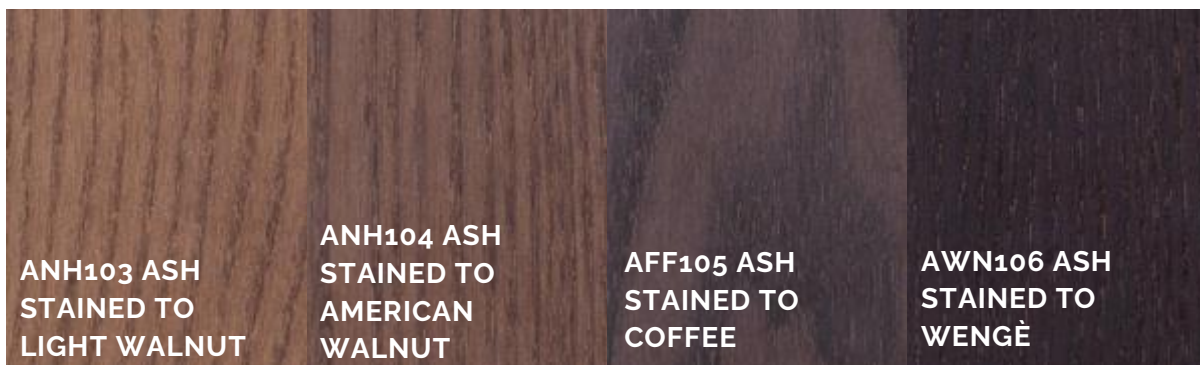

Vzorkovník morenia dreva

Výplet

**AVANA
PAPERCORD**

**ANTHRACITE
PAPERCORD**

**STRAW SEAT
"MAIS
ANTICO"
(ONLY FOR
IRIS, MEMORY
AND NANITA)**