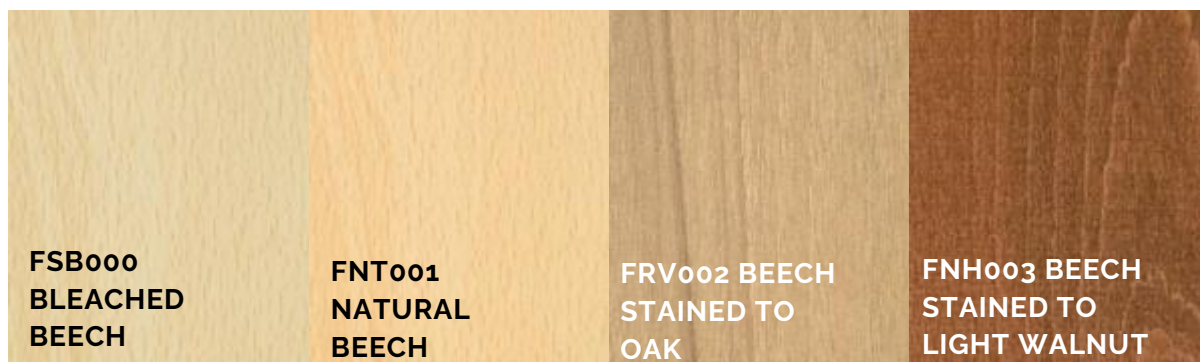

Vzorkovník morenia dreva

Výplet

**AVANA
PAPERCORD**

**ANTHRACITE
PAPERCORD**

**STRAW SEAT
"MAIS
ANTICO"
(ONLY FOR
IRIS, MEMORY
AND NANITA)**