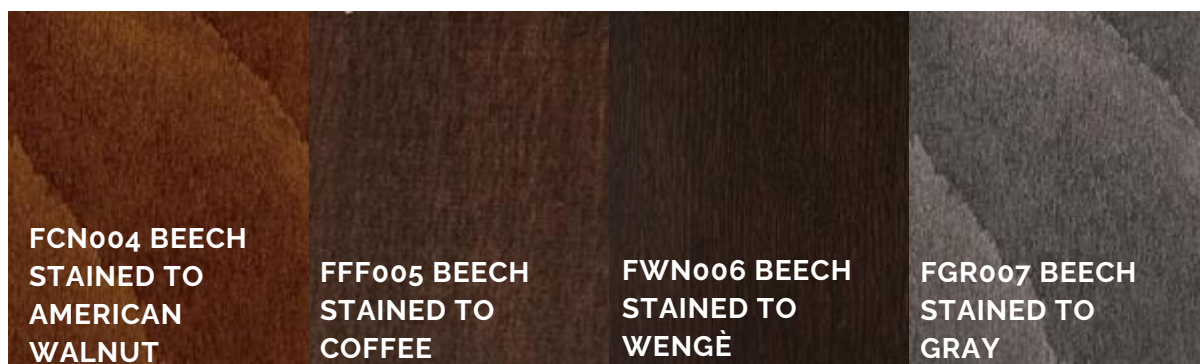

Vzorkovník morenia dreva

Výplet

**AVANA
PAPERCORD**

**ANTHRACITE
PAPERCORD**

**STRAW SEAT
"MAIS
ANTICO"
(ONLY FOR
IRIS, MEMORY
AND NANITA)**