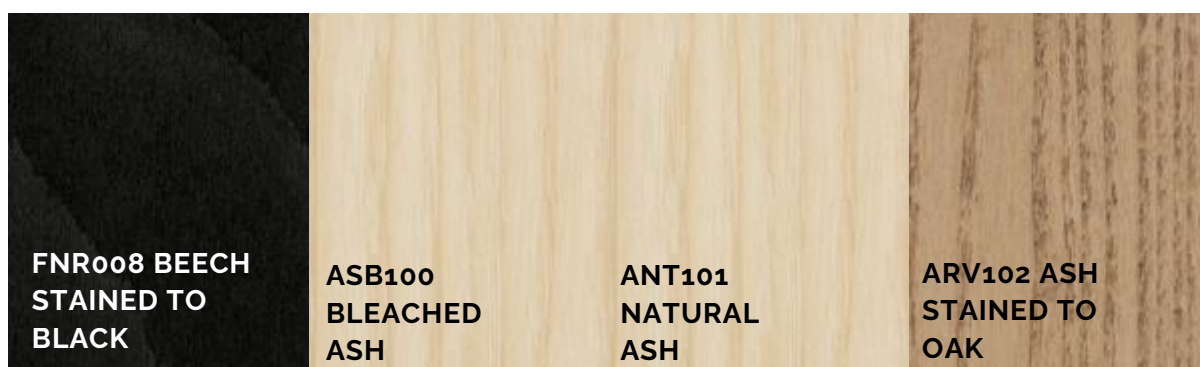

Vzorkovník morenia dreva

Výplet

**AVANA
PAPERCORD**

**ANTHRACITE
PAPERCORD**

**STRAW SEAT
"MAIS
ANTICO"
(ONLY FOR
IRIS, MEMORY
AND NANITA)**