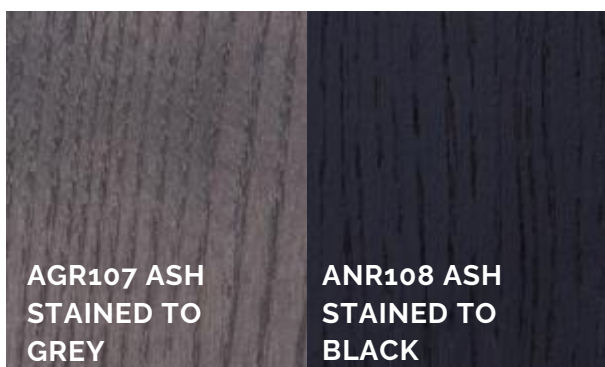

Vzorkovník morenia dreva

Výplet

**AVANA
PAPERCORD**

**ANTHRACITE
PAPERCORD**

**STRAW SEAT
"MAIS
ANTICO"
(ONLY FOR
IRIS, MEMORY
AND NANITA)**