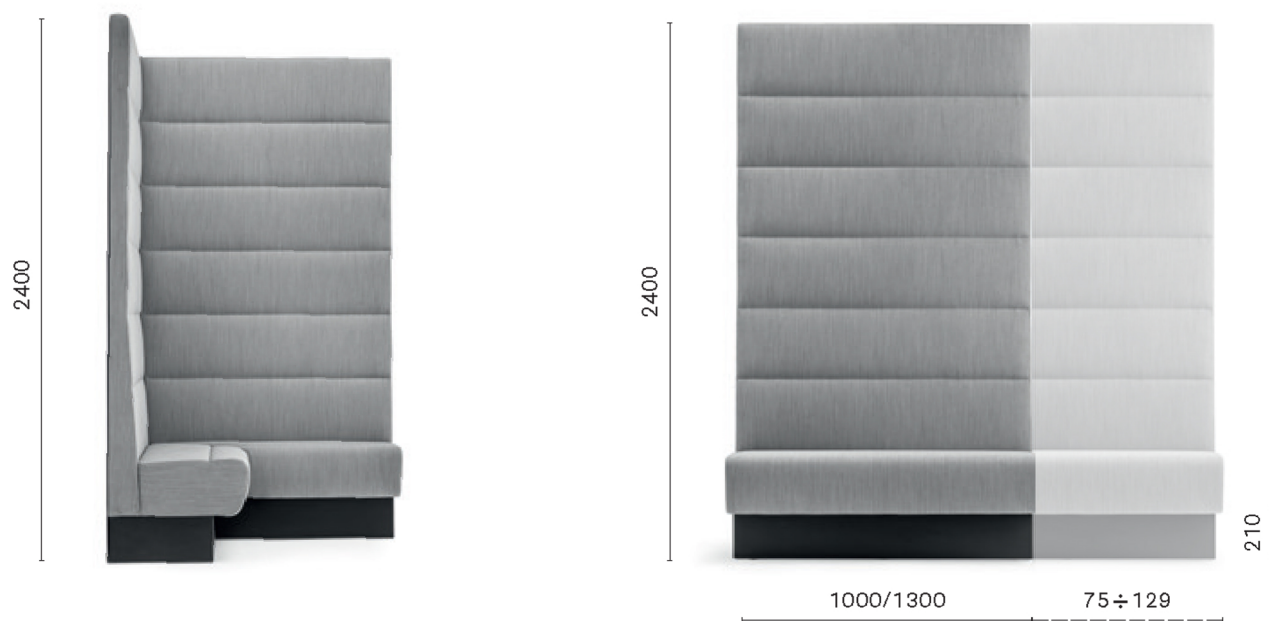

Reštauračné boxy PE-Modus 240

Za príplatok možné vyhotoviť
aj v atypickom rozmere.