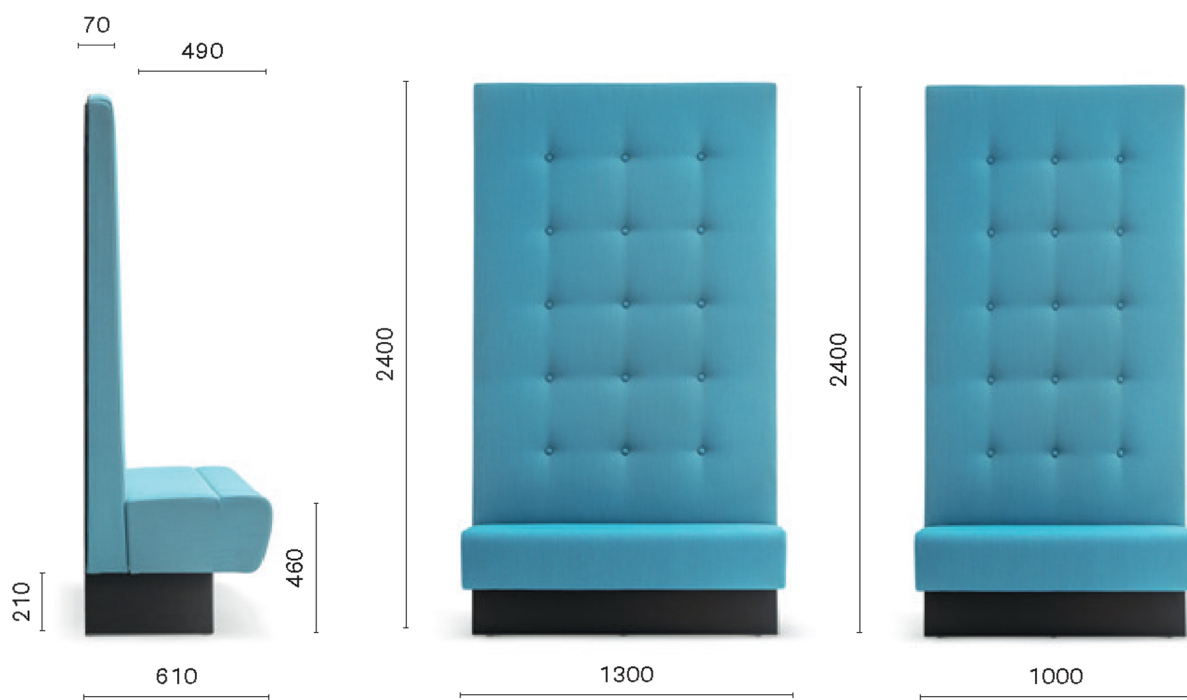

Reštauračné boxy PE-Modus 240

Za príplatok možné vyhotoviť
aj v atypickom rozmere.