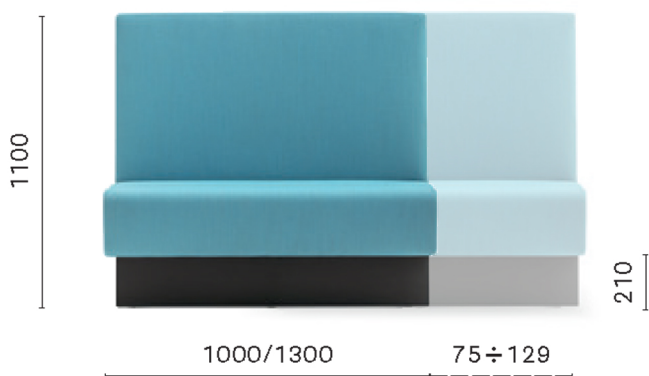

Reštauračné boxy PE-Modus 110

Za príplatok možné vyhotoviť
aj v atypickom rozmere.

Jednotlivé diely sú samostojace.