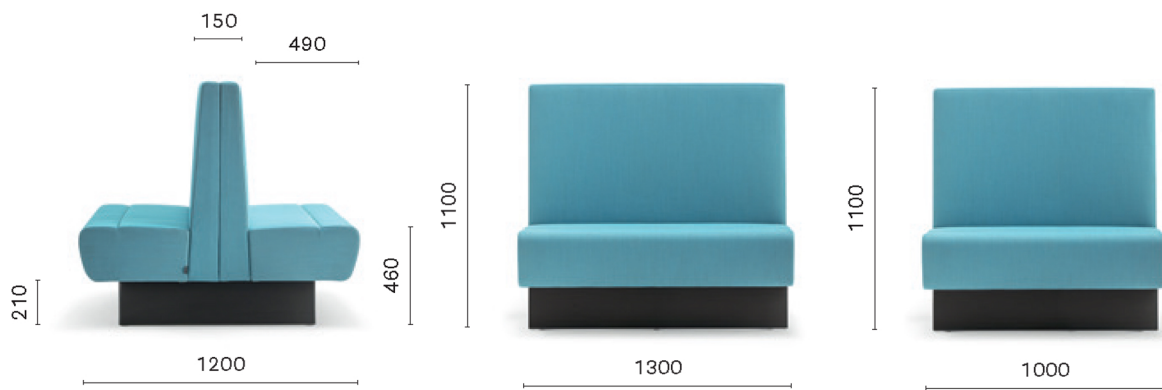

Reštauračné boxy PE-Modus 110

Za príplatok možné vyhotoviť
aj v atypickom rozmere.

Jednotlivé diely sú samostojace.